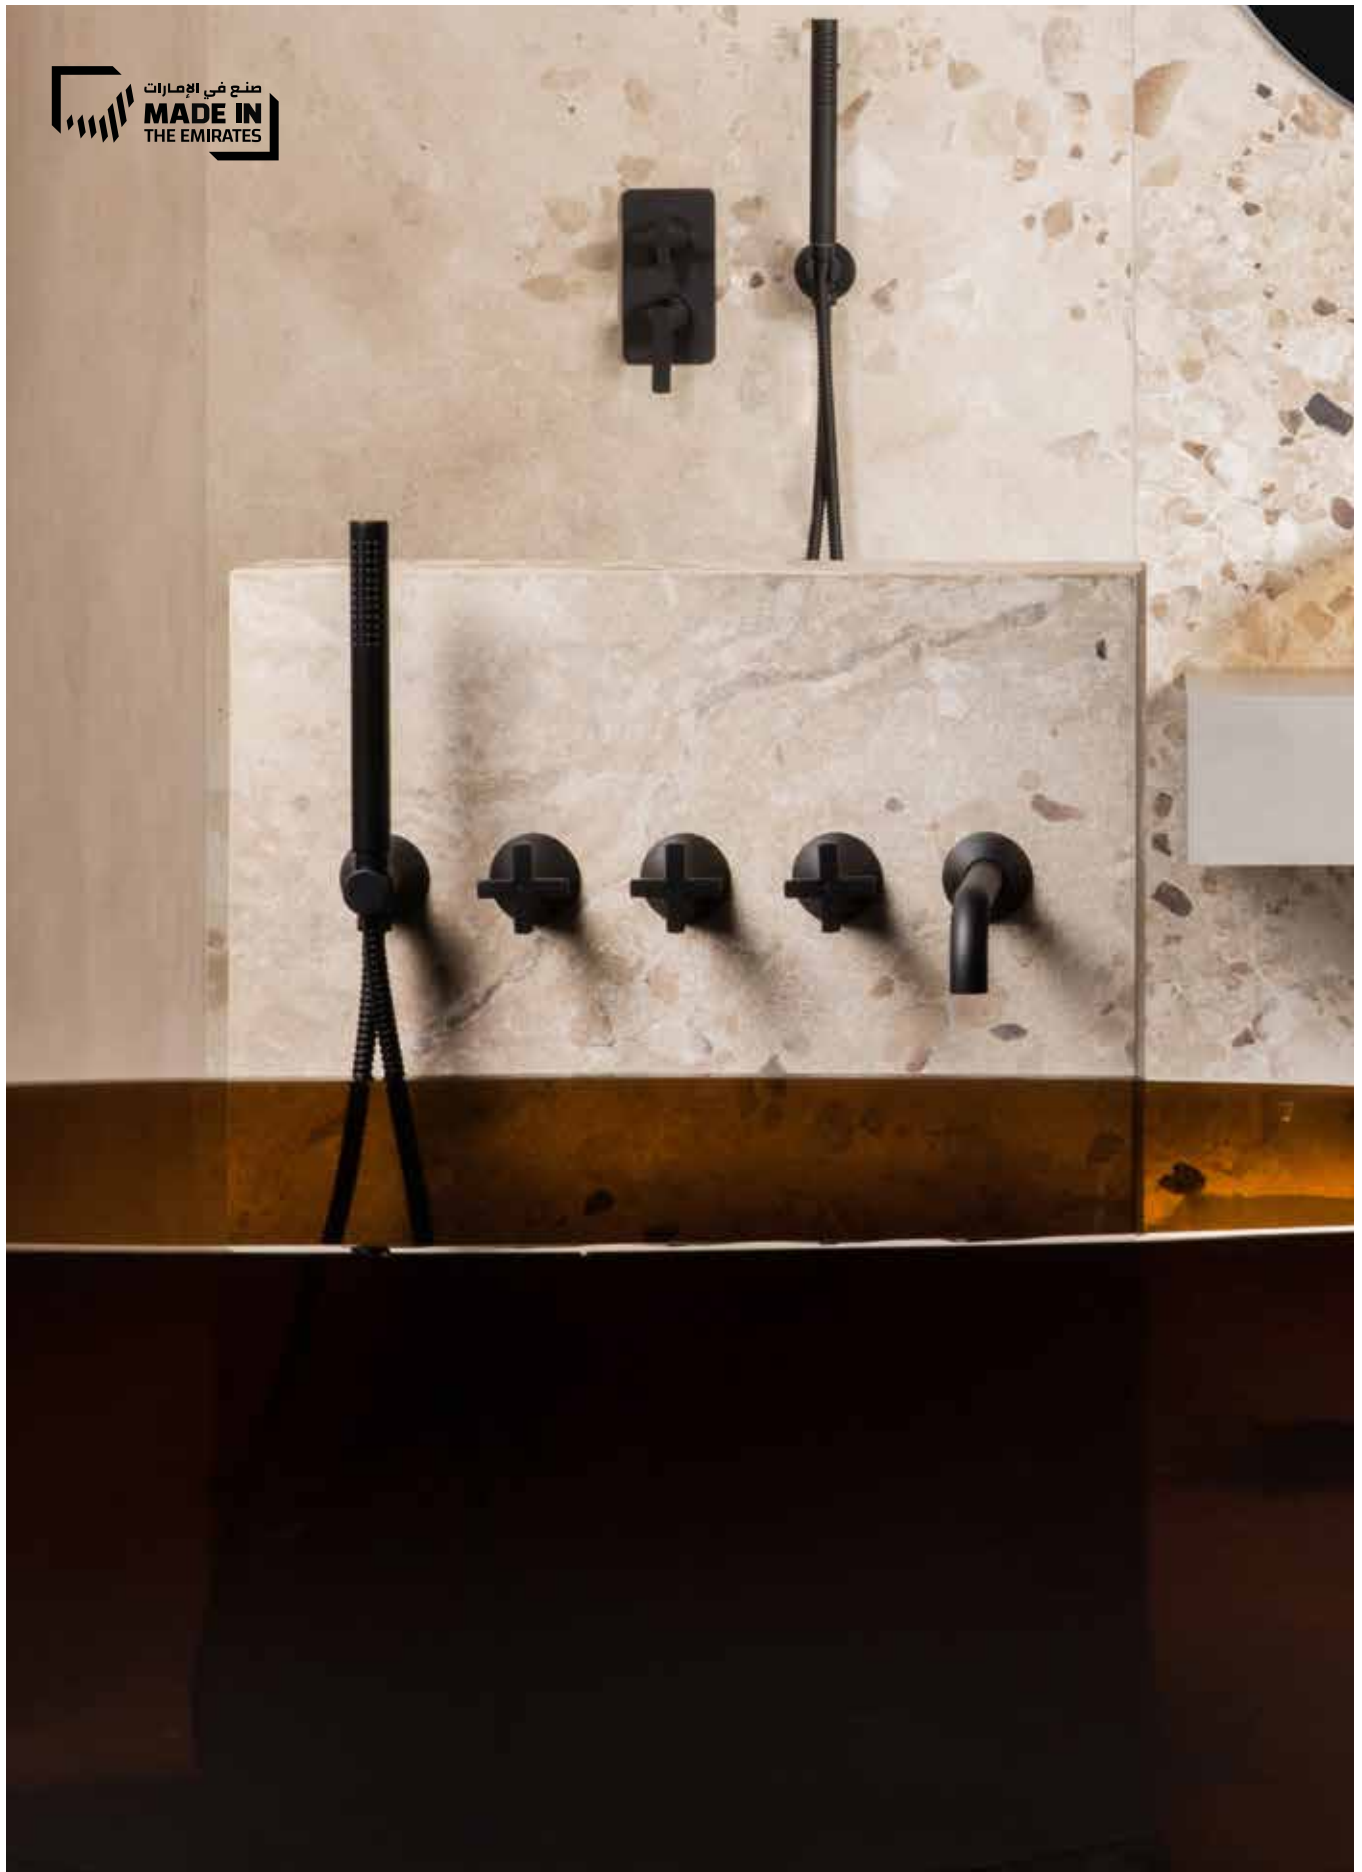

BATHING &
WELLNESS